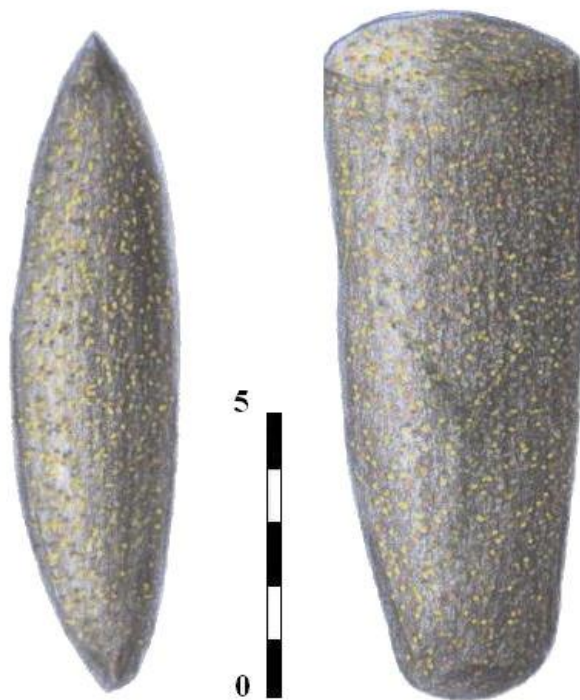

RÉDÉNÉ - Kerdanet

Claude Le Guern
SAHPL

Trois belles découvertes par Christophe Ulvé¹

Fig 1 : Petite hache en fibrolithe

¹ Christophe Ulvé, agriculteur à Kerdanet en Rédéné, s'intéresse depuis longtemps aux objets qu'il découvre au cours des labours. Lors d'une journée de prospection, nous l'avons rencontré et il nous a très aimablement montré ses découvertes : lames de haches, percuteurs, fragments de poteries entre autres. Il a autorisé Claude le Guern qu'il connaît bien à faire les dessins de ses plus beaux objets afin qu'ils soient publiés dans le bulletin annuel de la SAHPL, ce dont nous le remercions. (*La SAHPL*)

Fig 2 : Hache moyenne . Dolerite

Fig 3 : Hache moyenne. Dolerite