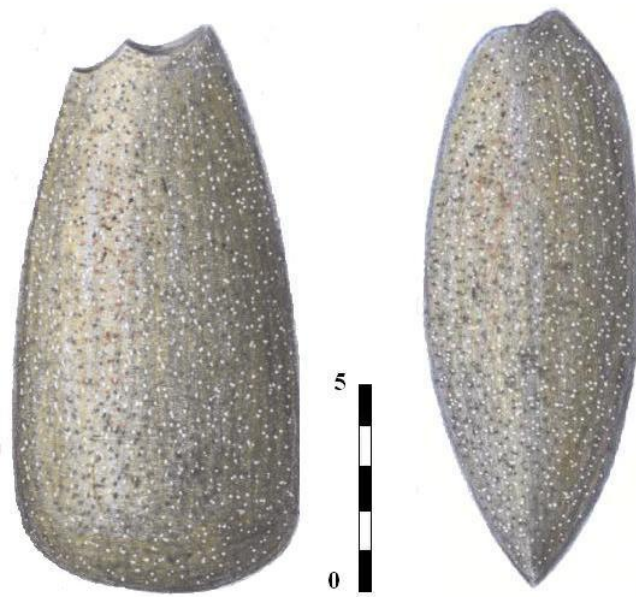

RÉDÉNÉ - Kerdanet

Claude Le Guern
SAHPL

Trois belles découvertes par Christophe Ulvé¹

Fig 1 : Petite hache en fibrolithe

¹ Christophe Ulvé, agriculteur à Kerdanet en Rédéné, s'intéresse depuis longtemps aux objets qu'il découvre au cours des labours. Lors d'une journée de prospection, nous l'avons rencontré et il nous a très aimablement montré ses découvertes : lames de haches, percuteurs, fragments de poteries entre autres. Il a autorisé Claude le Guern qu'il connaît bien à faire les dessins de ses plus beaux objets afin qu'ils soient publiés dans le bulletin annuel de la SAHPL, ce dont nous le remercions. (*La SAHPL*)

Fig 2 : Hache moyenne . Dolerite

Fig 3 : Hache moyenne. Dolerite